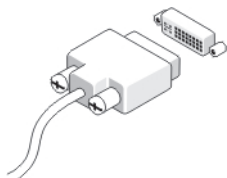

Hurtig installation

ADVARSEL: Du skal læse sikkerhedsinstruktionerne, som blev leveret med computeren, inden du udfører nogen af fremgangsmåderne i dette afsnit. Du kan finde flere oplysninger om bedste fremgangsmåde på www.dell.com/regulatory_compliance.

BEMÆRK: Visse enheder er muligvis ikke inkluderet, hvis du ikke har bestilt dem.

1. Tilslut skærmen med kun et af følgende kabler:

Figur 7. DVI-kabel