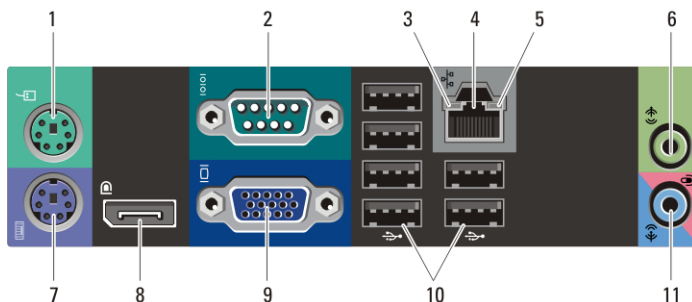

Small Form Factor – Bagpanel

Figur 6. Small Form Factor set fra bagpanel

1. musestik	7. tastaturstik
2. serielt stik	8. DisplayPort-stik
3. indikator for linkintegritet	9. VGA-stik
4. netværksstik	10. USB 2.0-stik (6)
5. indikator for netværksaktivitet	11. stik til indgående linje/mikrofon
6. stik til udgående linje