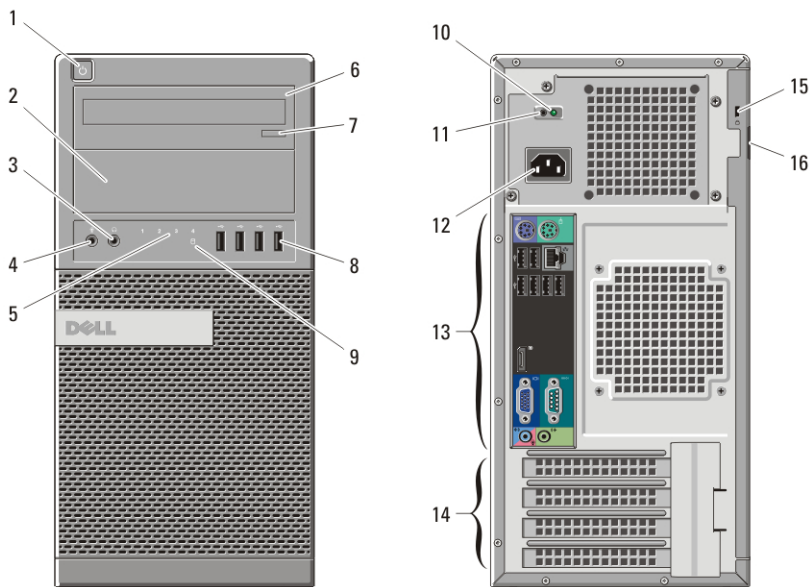

Dell OptiPlex 990

Oplysninger om installation og funktioner

Angående advarsler

ADVARSEL: ADVARSELI angiver risiko for tingskade, personskade eller død.

Minittower – Set forfra og bagfra

Figur 1. Minittower set forfra og bagfra

1. tænd/sluk-knap, indikator for strøm	10. indikator for diagnosticering af strømforsyning
2. optisk drevrum (valgfrit tilbehør)	11. diagnosticeringsknap til strømforsyning
3. hovedtelefonstik	12. strømstik
4. mikrofonstik	13. stik på bagpanel
5. Diagnosticeringsindikator (4)	14. udvidelseskortstik (4)
6. optisk drev (valgfrit tilbehør)	15. stik til sikkerhedskabel
7. udskubningsknap til optisk drev	16. ring til hængelås
8. USB 2.0-stik (4)	
9. indikator for drevaktivitet