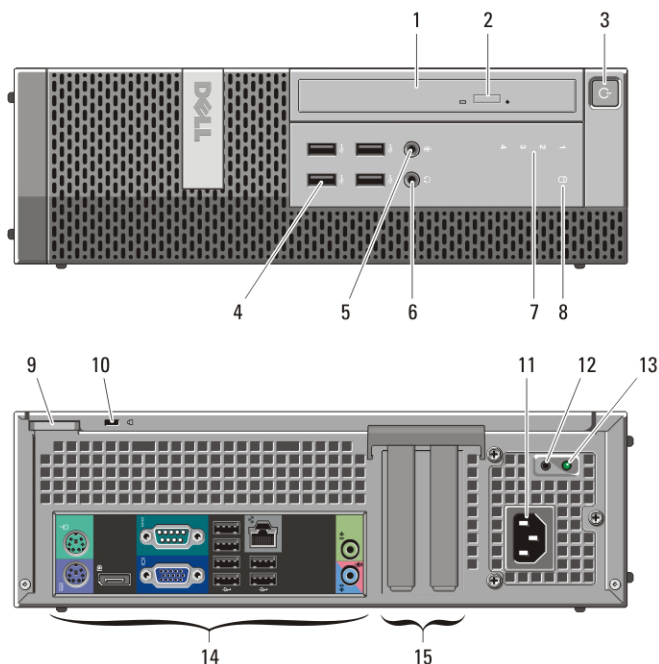

Small Form Factor – Set forfra og bagfra

Figur 3. Small Form Factor set forfra og bagfra

1. optisk drev	10. stik til sikkerhedskabel
2. udskubningsknap til optisk drev	11. strømstik
3. tænd/sluk-knap, indikator for strøm	12. diagnosticeringsknap til strømforsyning
4. USB 2.0-stik (4)	13. indikator for diagnosticering af strømforsyning
5. mikrofonstik	14. stik på bagpanel
6. hovedtelefonstik	15. udvidelseskortstik (2)
7. Diagnosticeringsindikator (4)	
8. indikator for drevaktivitet	
9. ring til hængelås