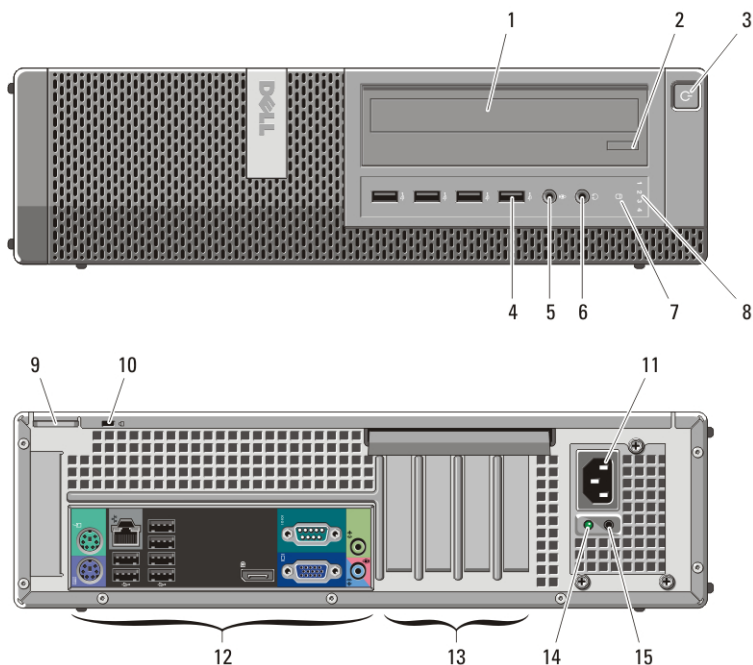

Desktop – Set forfra og bagfra

Figur 2. Desktop set forfra og bagfra

1. optisk drev	10. stik til sikkerhedskabel
2. udskubningsknap til optisk drev	11. strømstik
3. tænd/sluk-knap, indikator for strøm	12. stik på bagpanel
4. USB 2.0-stik (4)	13. udvidelseskortstik (4)
5. mikrofonstik	14. indikator for diagnosticering af strømforsyning
6. hovedtelefonstik	15. diagnosticeringsknap til strømforsyning
7. indikator for drevaktivitet	
8. Diagnosticeringsindikator (4)	
9. ring til hængelås