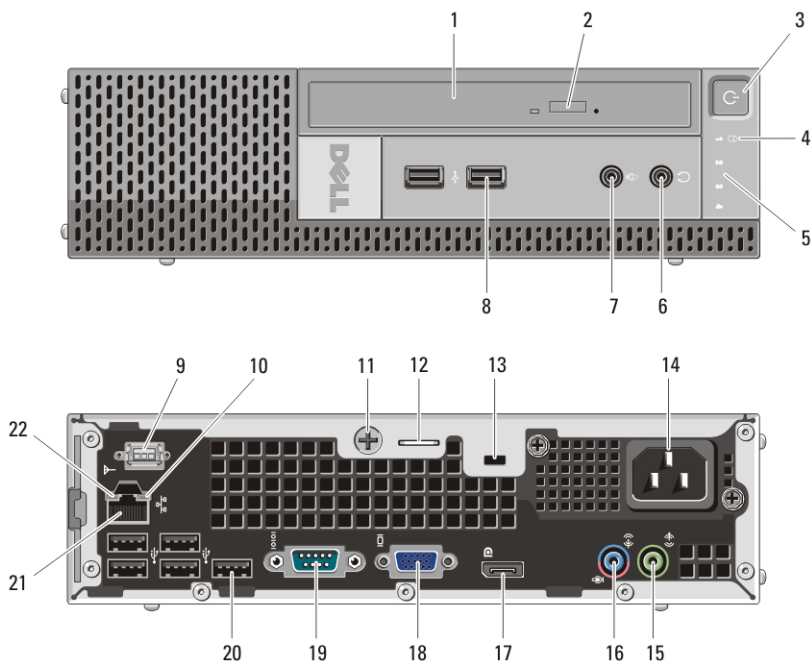

Ultra Small Form Factor – Set forfra og bagfra

Figur 4. Ultra Small Form Factor set forfra og bagfra

1. optisk drev	12. ring til hængelås
2. udskubningsknap til optisk drev	13. stik til sikkerhedskabel
3. tænd/sluk-knap, indikator for strøm	14. strømstik
4. indikator for drevaktivitet	15. stik til udgående linje
5. Diagnosticeringsindikator (4)	16. stik til indgående linje/mikrofon
6. hovedtelefonstik	17. DisplayPort-stik
7. mikrofonstik	18. VGA-stik
8. USB 2.0-stik (2)	19. serielt stik
9. Wi-Fi-antenne (valgfrit tilbehør)	20. USB 2.0-stik (5)
10. indikator for netværksaktivitet	21. netværksstik
11. fingerskrue til fastgørelse	22. indikator for linkintegritet