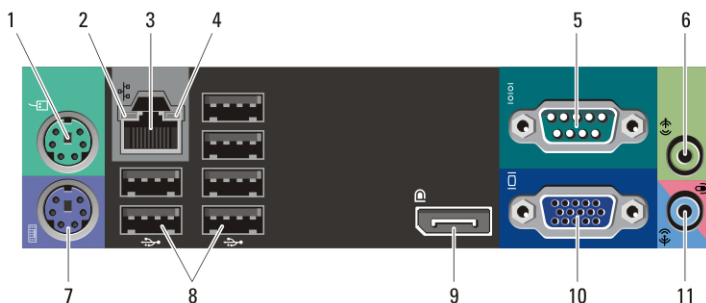

Small Form Factor – Set forfra og bagfra

Figur 3. Small Form Factor set forfra og bagfra

- | | |
|--|---|
| 1. optisk drev | 10. stik til sikkerhedskabel |
| 2. udskubningsknap til optisk drev | 11. strømstik |
| 3. tænd/sluk-knap, indikator for strøm | 12. diagnosticeringsknap til strømforsyning |
| 4. USB 2.0-stik (4) | 13. indikator for diagnosticering af strømforsyning |
| 5. mikrofonstik | 14. stik på bagpanel |
| 6. hovedtelefonstik | 15. udvidelseskortstik (2) |
| 7. Diagnosticeringsindikator (4) | |
| 8. indikator for drevaktivitet | |
| 9. ring til hængelås | |

Ultra Small Form Factor – Set forfra og bagfra

Figur 4. Ultra Small Form Factor set forfra og bagfra

- | | |
|--|---------------------------------------|
| 1. optisk drev | 12. ring til hængelås |
| 2. udskubningsknap til optisk drev | 13. stik til sikkerhedskabel |
| 3. tænd/sluk-knap, indikator for strøm | 14. strømstik |
| 4. indikator for drevaktivitet | 15. stik til udgående linje |
| 5. Diagnosticeringsindikator (4) | 16. stik til indgående linje/mikrofon |
| 6. hovedtelefonstik | 17. DisplayPort-stik |
| 7. mikrofonstik | 18. VGA-stik |
| 8. USB 2.0-stik (2) | 19. serielt stik |
| 9. Wi-Fi-antenne (valgfrit tilbehør) | 20. USB 2.0-stik (5) |
| 10. indikator for netværksaktivitet | 21. netværksstik |
| 11. fingerskrue til fastgørelse | 22. indikator for linkintegritet |

Minitower og desktop – Bagpanel

Figur 5. Minitower og desktop set fra bagpanel

- | | |
|------------------------------------|---------------------------------------|
| 1. musestik | 7. tastaturstik |
| 2. indikator for linkintegritet | 8. USB 2.0-stik (6) |
| 3. netværksstik | 9. DisplayPort-stik |
| 4. indikator for netværksaktivitet | 10. VGA-stik |
| 5. serielt stik | 11. stik til indgående linje/mikrofon |
| 6. stik til udgående linje | |